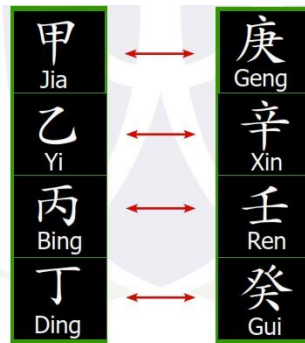

NAMA: ABC

TANGGAL LAHIR: jam 04:30 Wib

TEMPAT LAHIR: Kulon Progo

Email:-

BAGAN REFERENSI INTERAKSI :

Konflik Batang langit

Transition Date	Earthly Branch of the month	Seasons
February 4th	寅 (Tiger)	Spring
March 6th	卯 (Rabbit)	
April 5th	辰 (Dragon)	
May 6th	巳 (Snake)	Summer
June 6th	午 (Horse)	
July 7th	未 (Goat)	Autumn
August 8th	申 (Monkey)	
September 8th	酉 (Rooster)	
October 8th	戌 (Dog)	Winter
November 7th	亥 (Pig)	
December 7th	子 (Rat)	
January 6th	丑 (Ox)	

Pembagian Musim dilihat dari Shio