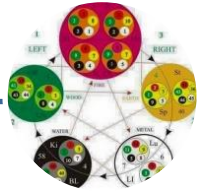

BUMI

BAZI READING PROGRAM

PRESENTED BY MARCUS TOTOK